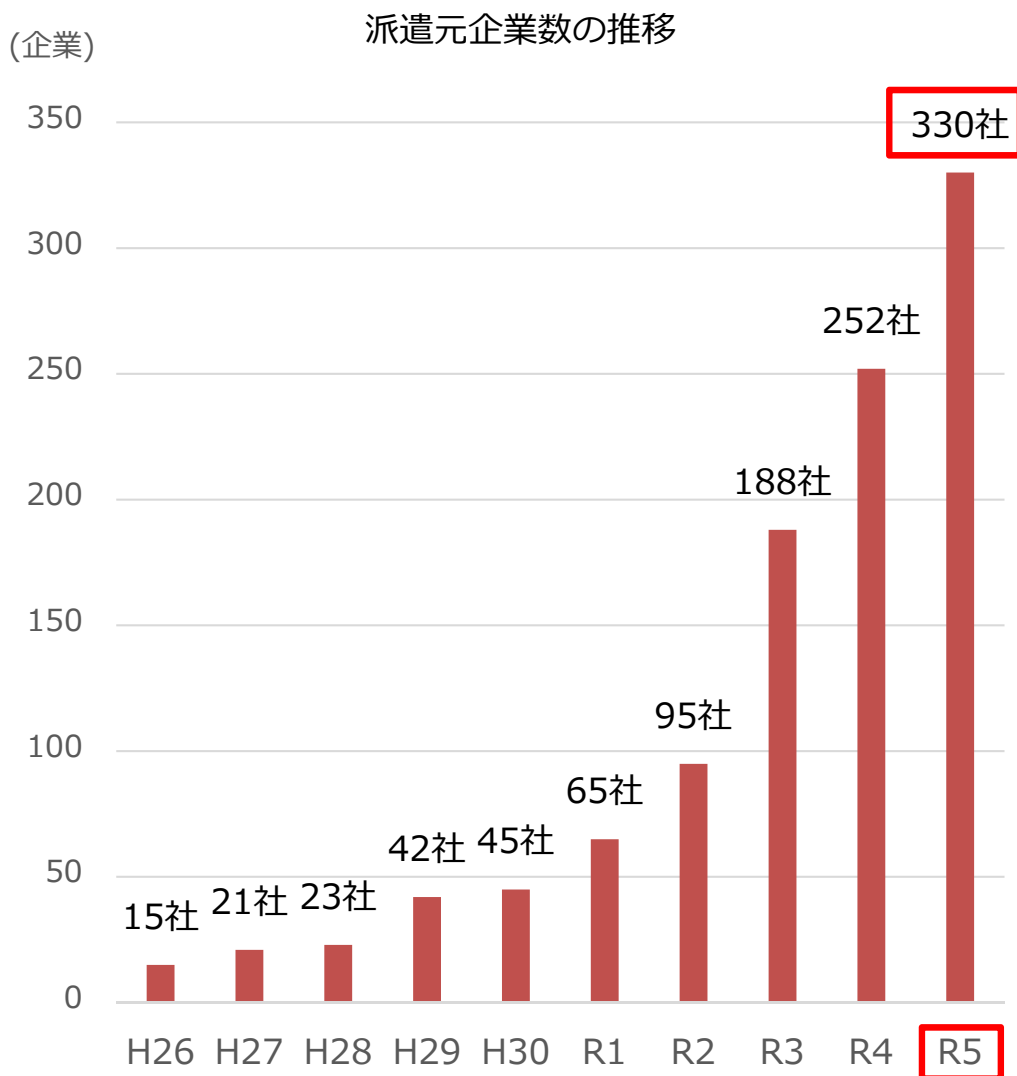

# 地域活性化起業人の派遣元企業数等

○ 令和5年度の地域活性化起業人の派遣元企業数は、前年度から78社増加し、330社となった。

企業例	
名称	派遣人数
株式会社JTB	43
合同会社DMM.com	42
日本航空株式会社	41
ソフトバンク株式会社	27
合同会社EXNOA	24
ANAあきんど株式会社	22
株式会社ぐるなび	17
AKKODiSコンサルティング株式会社	15
株式会社CASE	14
西日本旅客鉄道株式会社	13
株式会社ルネサンス	11
クラブツーリズム株式会社	10
富士通Japan株式会社	10
株式会社温泉道場	9
株式会社日本旅行	9
サントリーホールディングス株式会社	8
株式会社ABC Cooking Studio	8
株式会社フォーバル	7
近畿日本ツーリスト株式会社	7