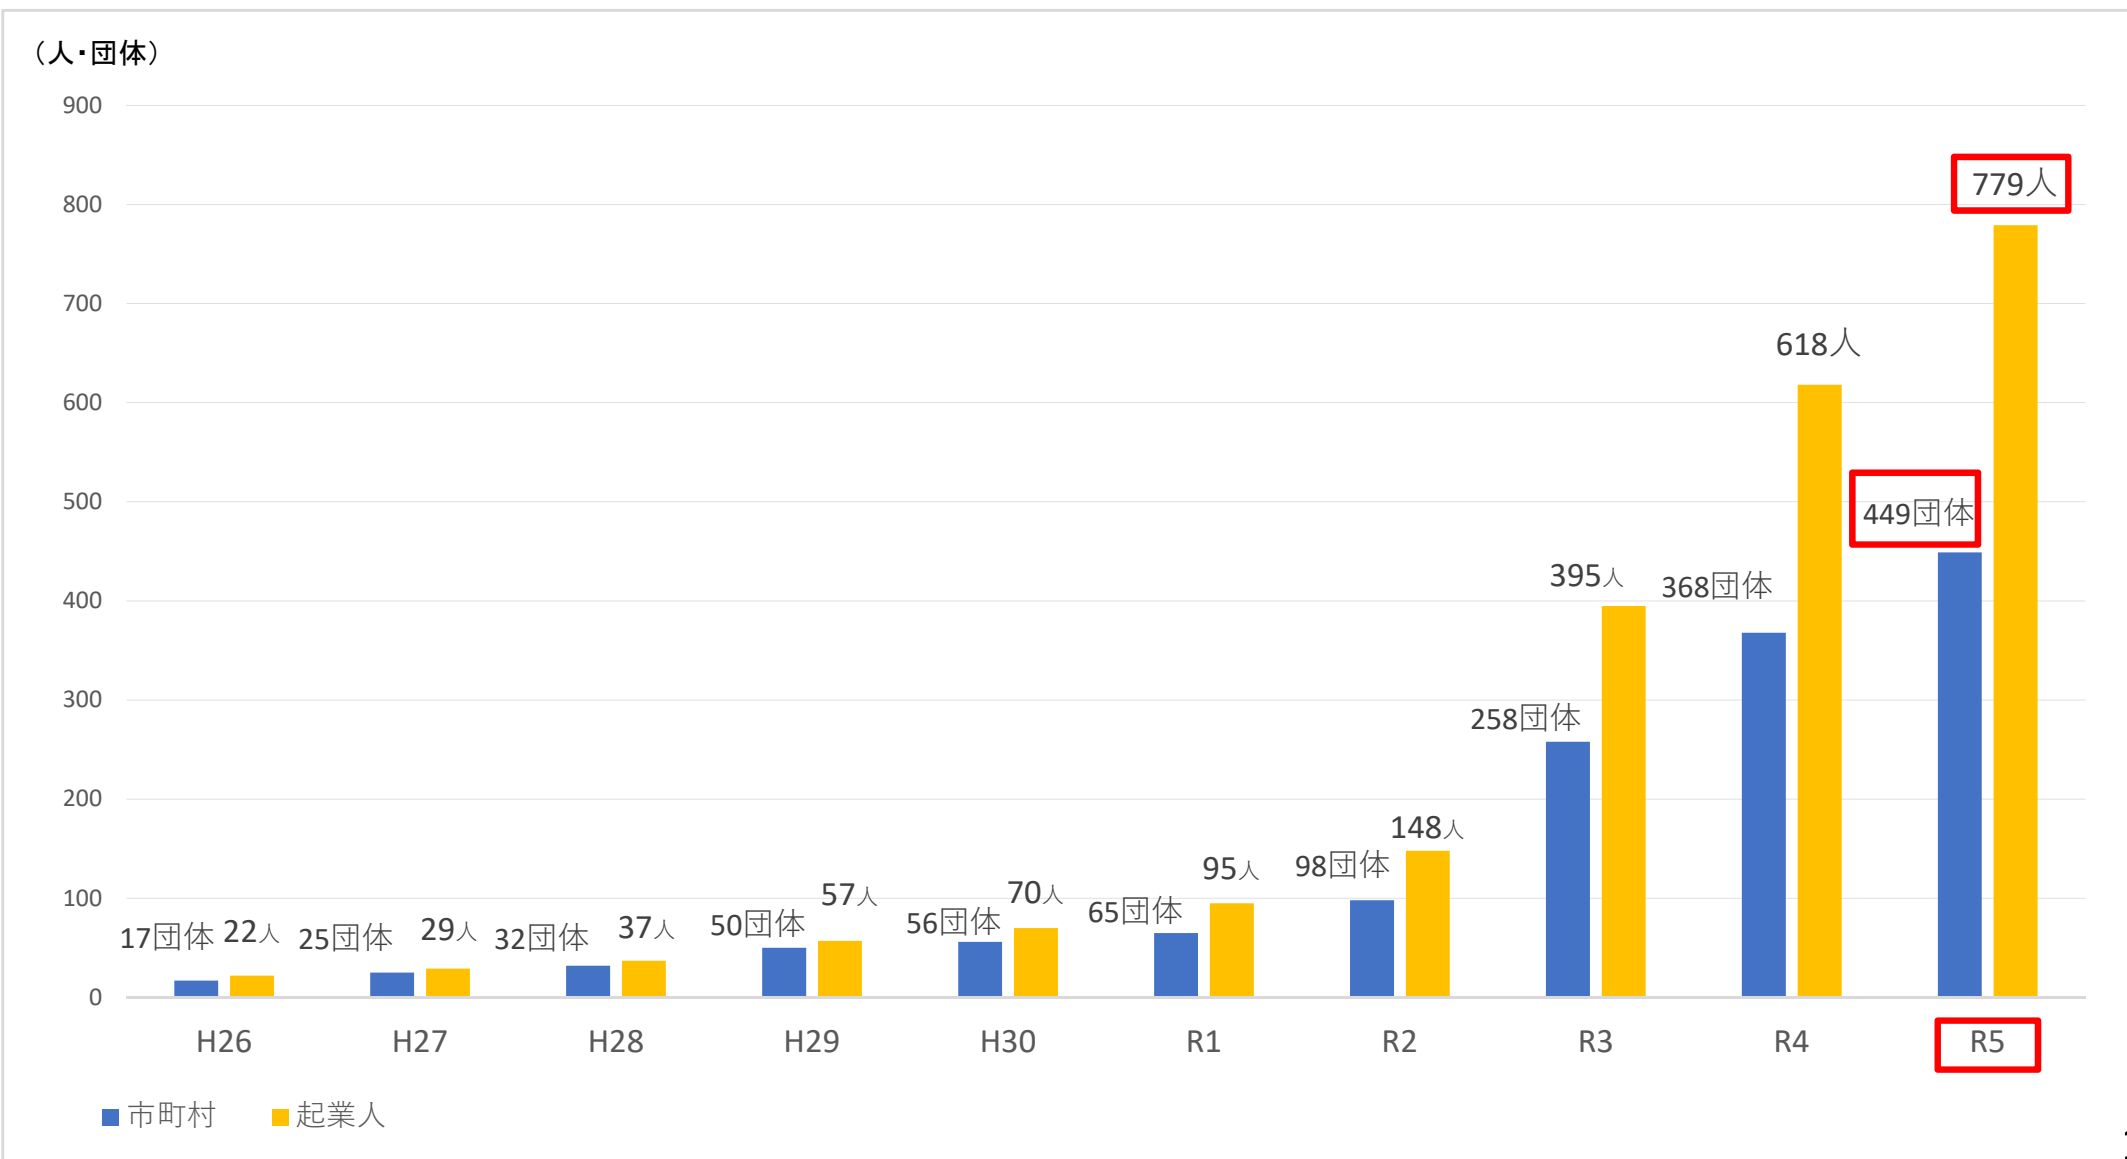

# 地域活性化起業人の人数等の推移について

- 令和5年度の地域活性化起業人の人数は、前年度から161人増加し、779人となった。
- また、活用する市町村数は、前年度から81団体増加し、449団体となった。