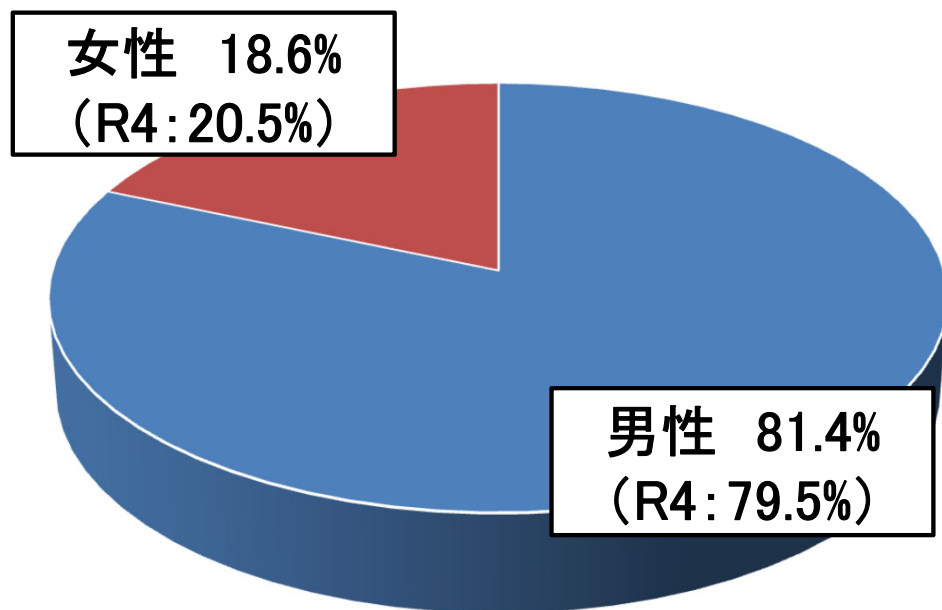

地域活性化起業人の男女比・年齢構成（令和5年度）

男女比