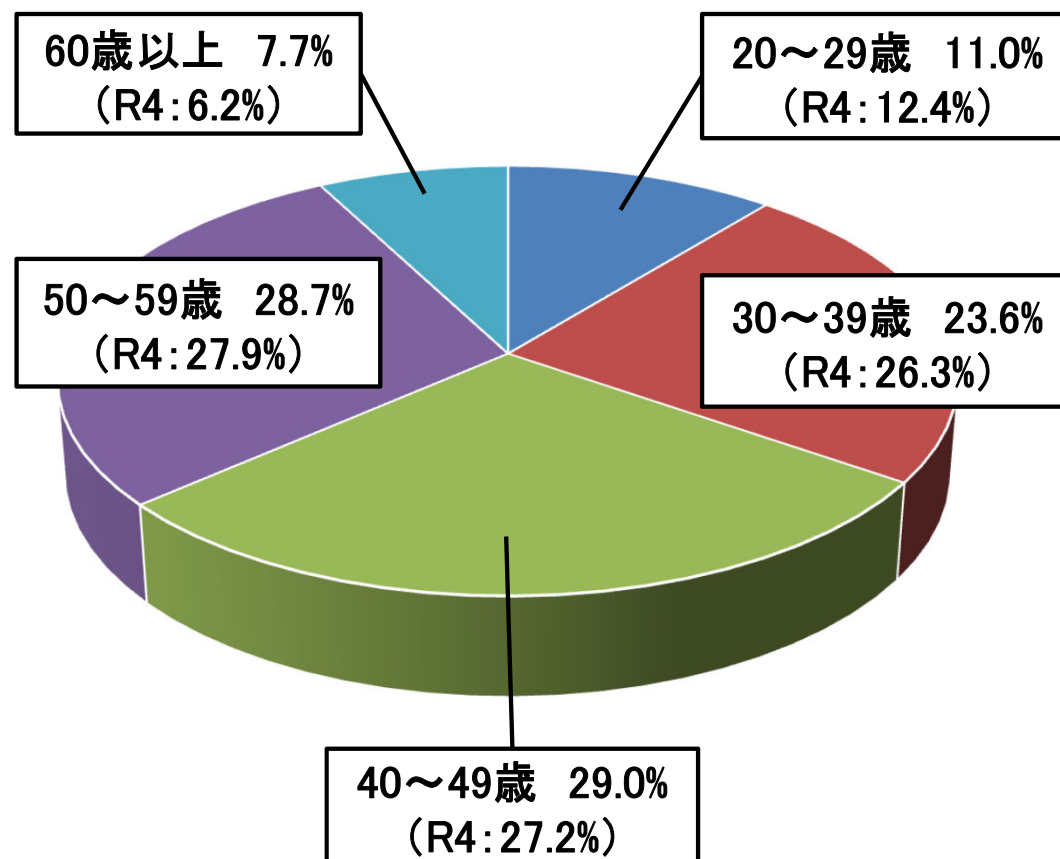

# 地域活性化起業人の人数等の推移について

- 令和5年度の地域活性化起業人の人数は、前年度から161人増加し、779人となった。
- また、活用する市町村数は、前年度から81団体増加し、449団体となった。

# 地域活性化起業人の男女比・年齢構成（令和5年度）

## 男女比

## 年齢構成