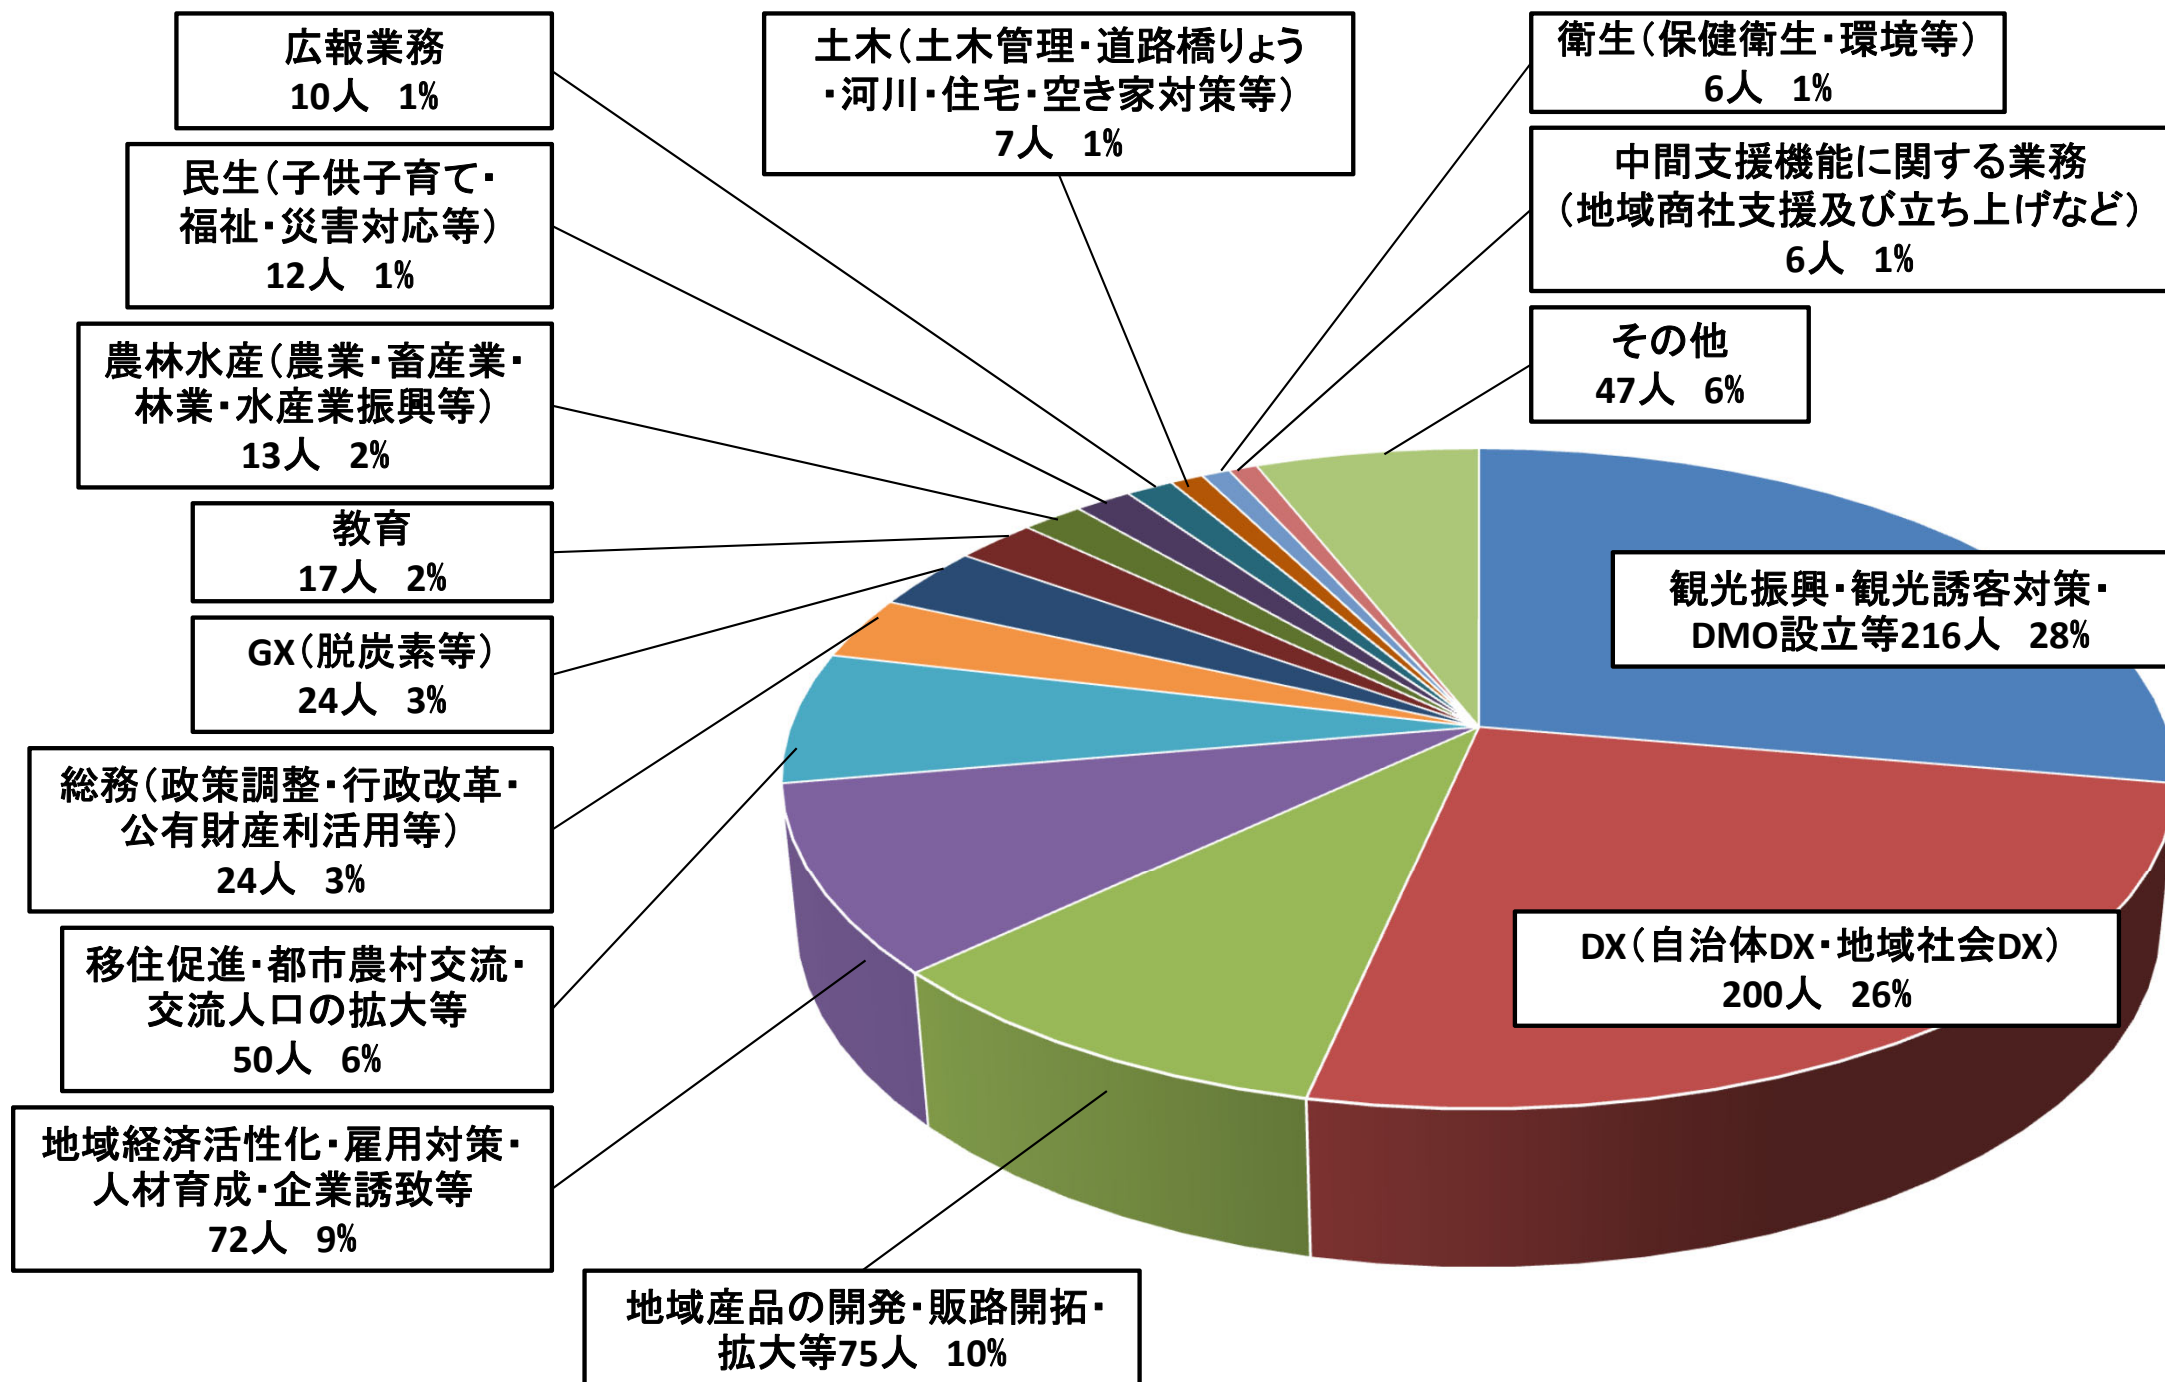

地域活性化起業人のカテゴリー別（令和5年度）

地域活性化起業人の活躍先

実績

年度	26年度	27年度	28年度	29年度	30年度	元年度	2年度	3年度	4年度	5年度
起業人数	22人	29人	37人	57人	70人	95人	148人	395人	618人	779人
受入団体数	17団体	25団体	32団体	50団体	56団体	65団体	98団体	258団体	368団体	449団体

【年代割合（令和5年度）】

20代	30代	40代	50代	60代以上
11.0%	23.6%	29.0%	28.7%	7.7%

活躍先

（令和5年度）

都道府県名	市町村数	活用人数
北海道	58	107
青森県	7	7
岩手県	16	22
宮城県	12	22
秋田県	10	16
山形県	13	26
福島県	15	36
茨城県	12	19
栃木県	5	9
群馬県	7	11
埼玉県	9	24
千葉県	9	13
東京都	3	3
新潟県	13	26
富山県	5	9
石川県	10	11
福井県	6	8
山梨県	7	11
長野県	21	31
岐阜県	6	11
静岡県	9	17
愛知県	3	4
三重県	14	46
滋賀県	4	6

都道府県名	市町村数	活用人数
京都府	4	8
大阪府	1	3
兵庫県	9	13
奈良県	6	11
和歌山県	7	14
鳥取県	5	7
島根県	9	20
岡山県	8	18
広島県	5	10
山口県	8	10
徳島県	8	11
香川県	4	6
愛媛県	9	12
高知県	11	16
福岡県	14	23
佐賀県	7	11
長崎県	6	7
熊本県	17	28
大分県	2	3
宮崎県	8	11
鹿児島県	16	24
沖縄県	11	18
合計	449	779